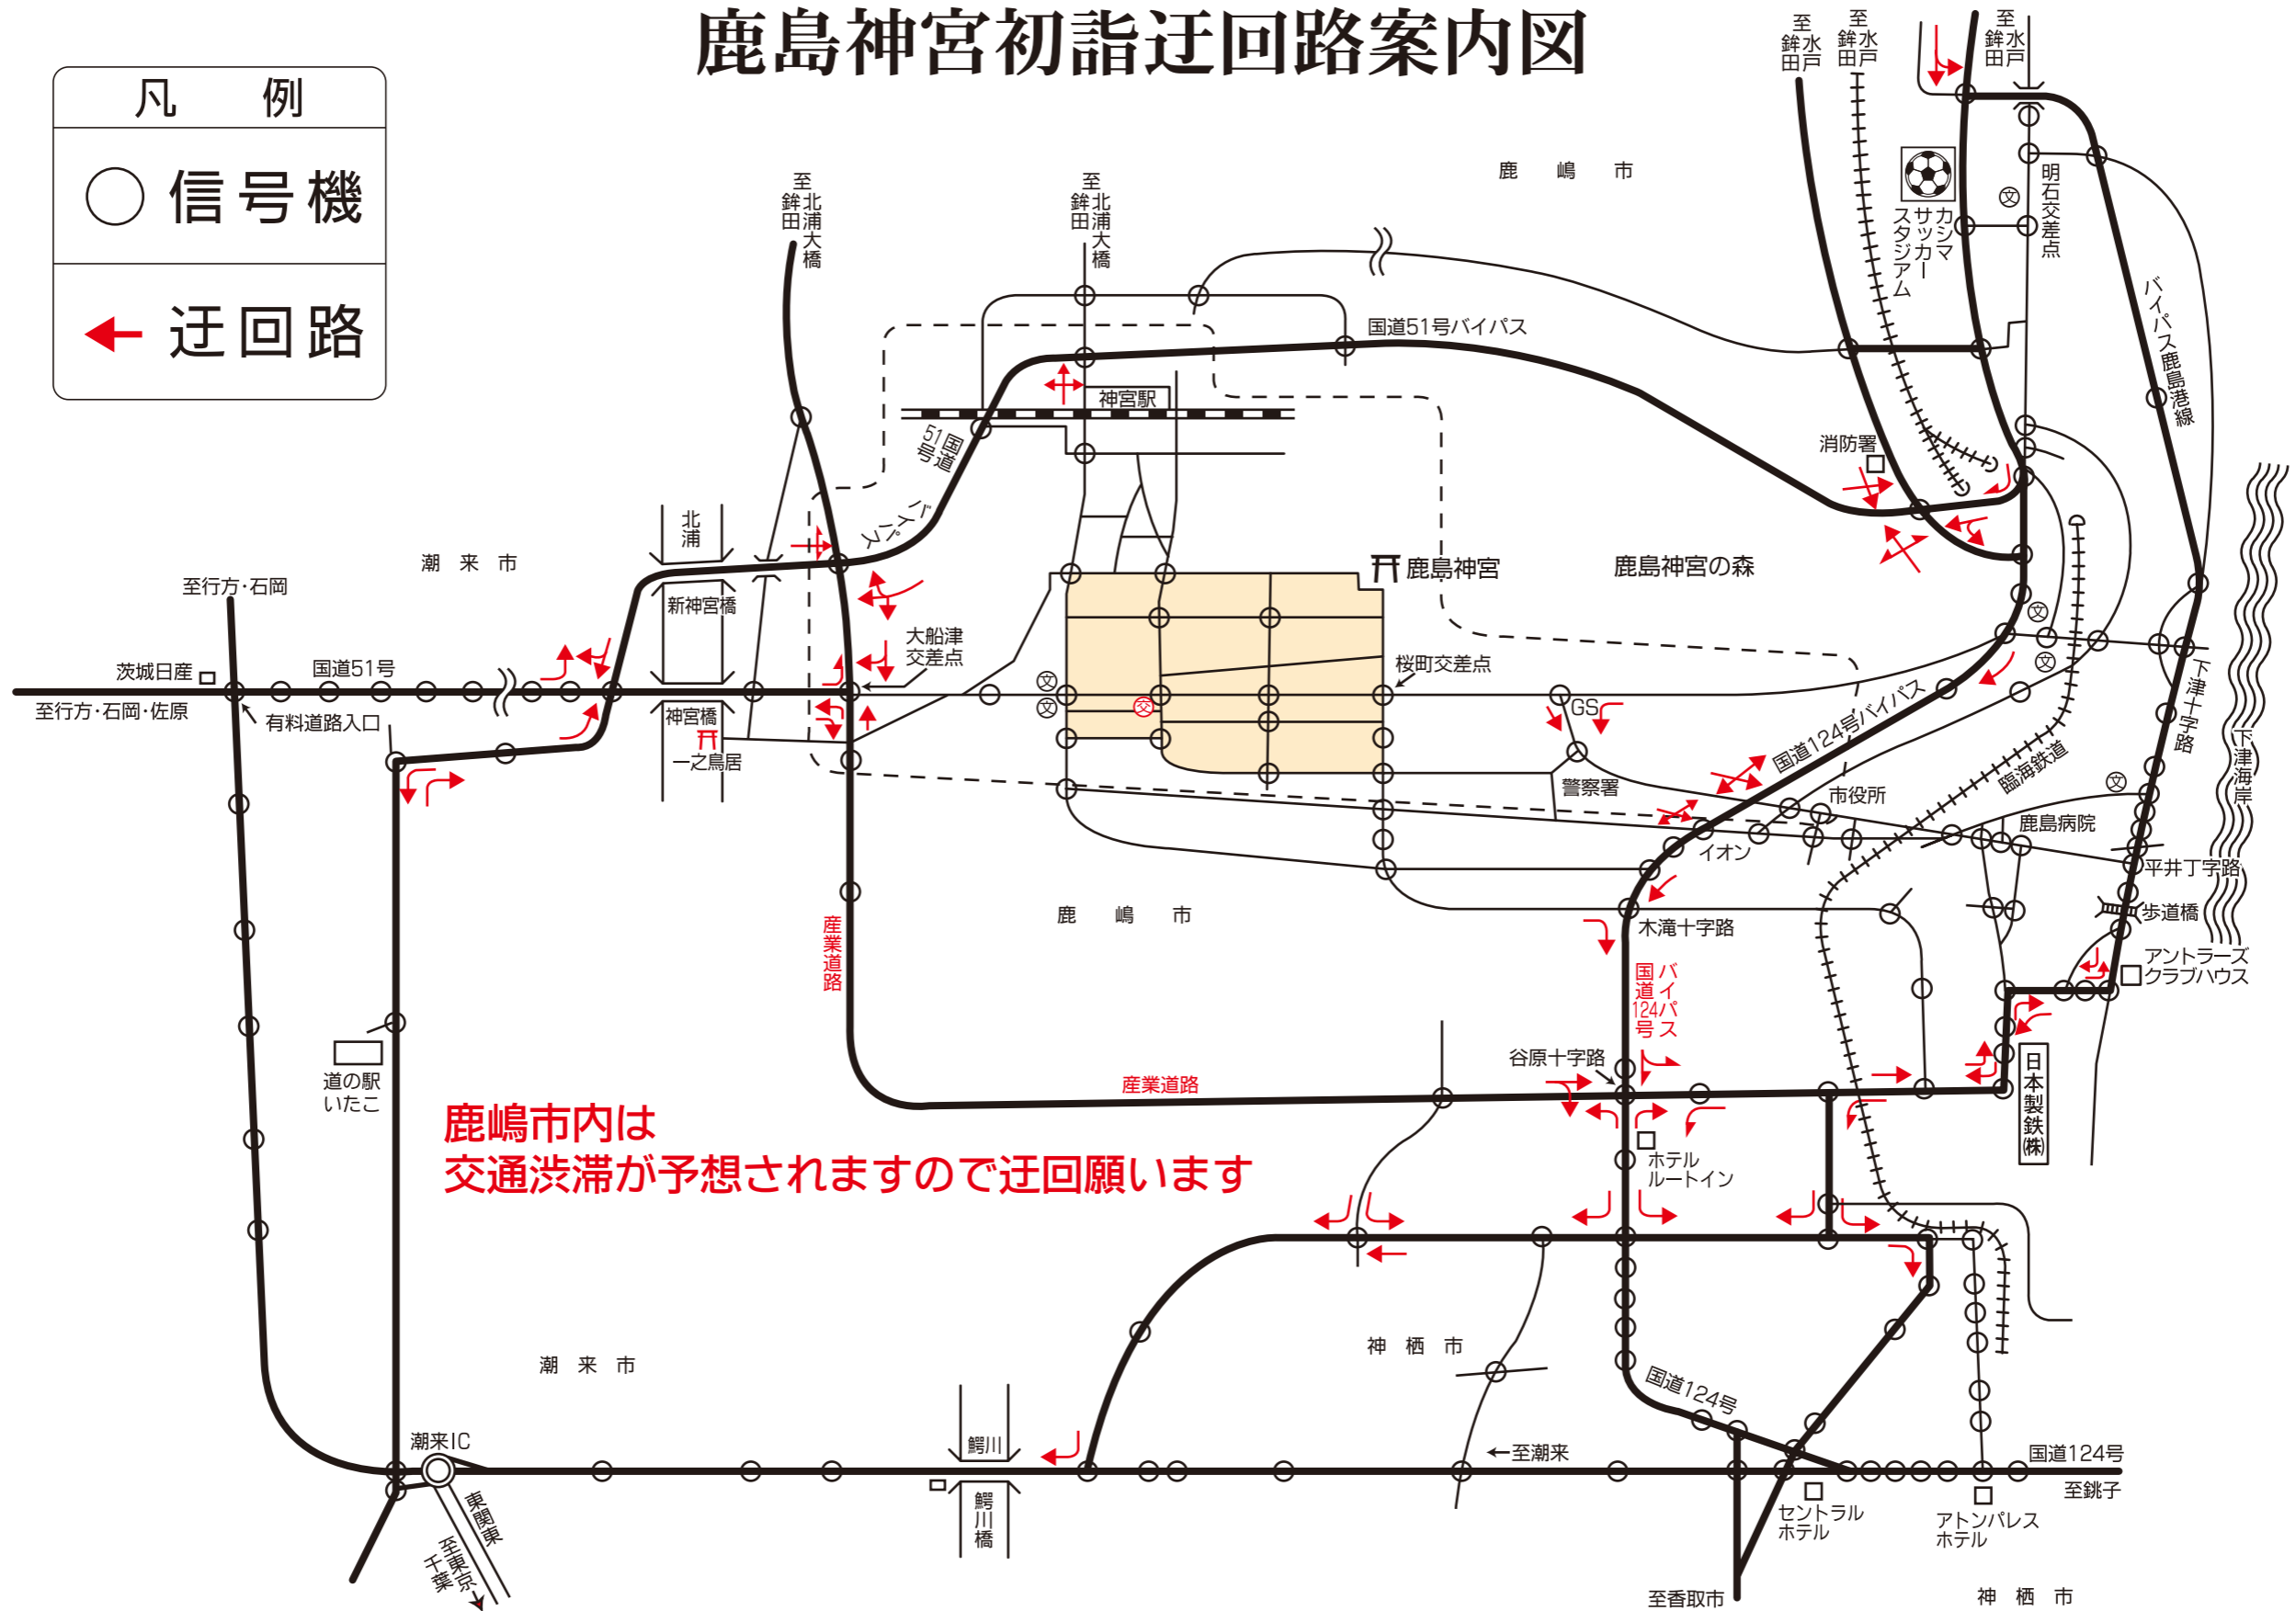

鹿島神宮初詣迂回路案内図

凡 例	
○	信号機
←	迂回路

鹿嶋市内は交通渋滞が予想されますので迂回願います